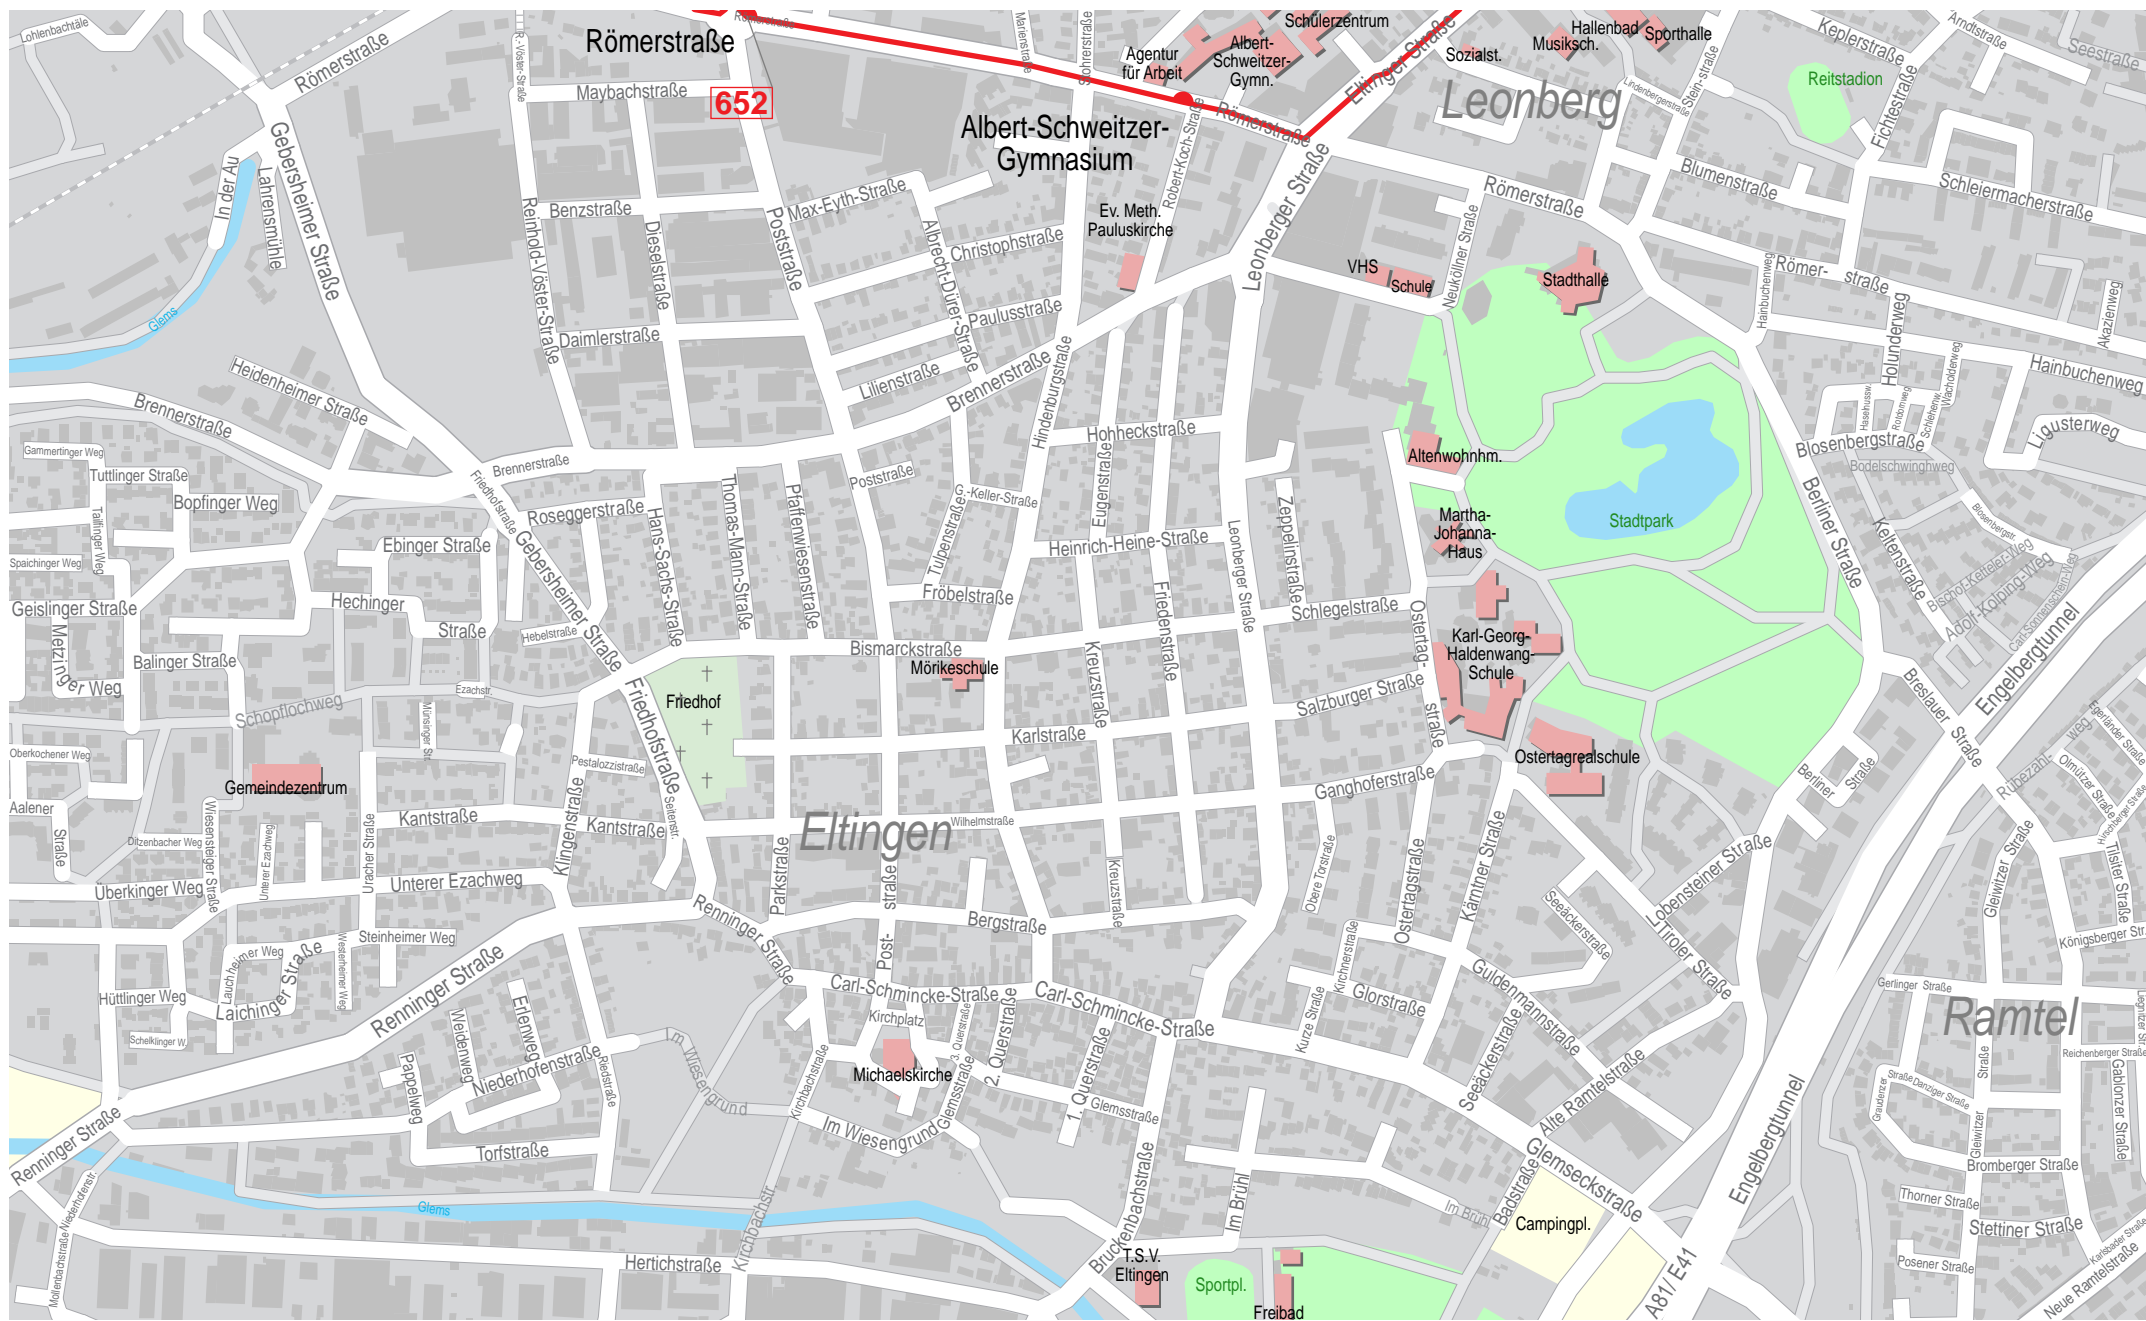

Verlauf der Linie 652

Verlauf der Linie 652

Verlauf der Linie 652

Verlauf der Linie 652

Verlauf der Linie 652

250 m 500 m 750 m 1 km

Verlauf der Linie 652

Verlauf der Linie 652

250 m 500 m 750 m 1 km

Verlauf der Linie 652

Verlauf der Linie 652

250 m 500 m 750 m 1 km

Verlauf der Linie 652

250 m 500 m 750 m 1 km

Verlauf der Linie 652

250 m 500 m 750 m 1 km

Verlauf der Linie 652

Verlauf der Linie 652

Verlauf der Linie 652

Verlauf der Linie 652

Verlauf der Linie 652

Verlauf der Linie 652

Verlauf der Linie 652