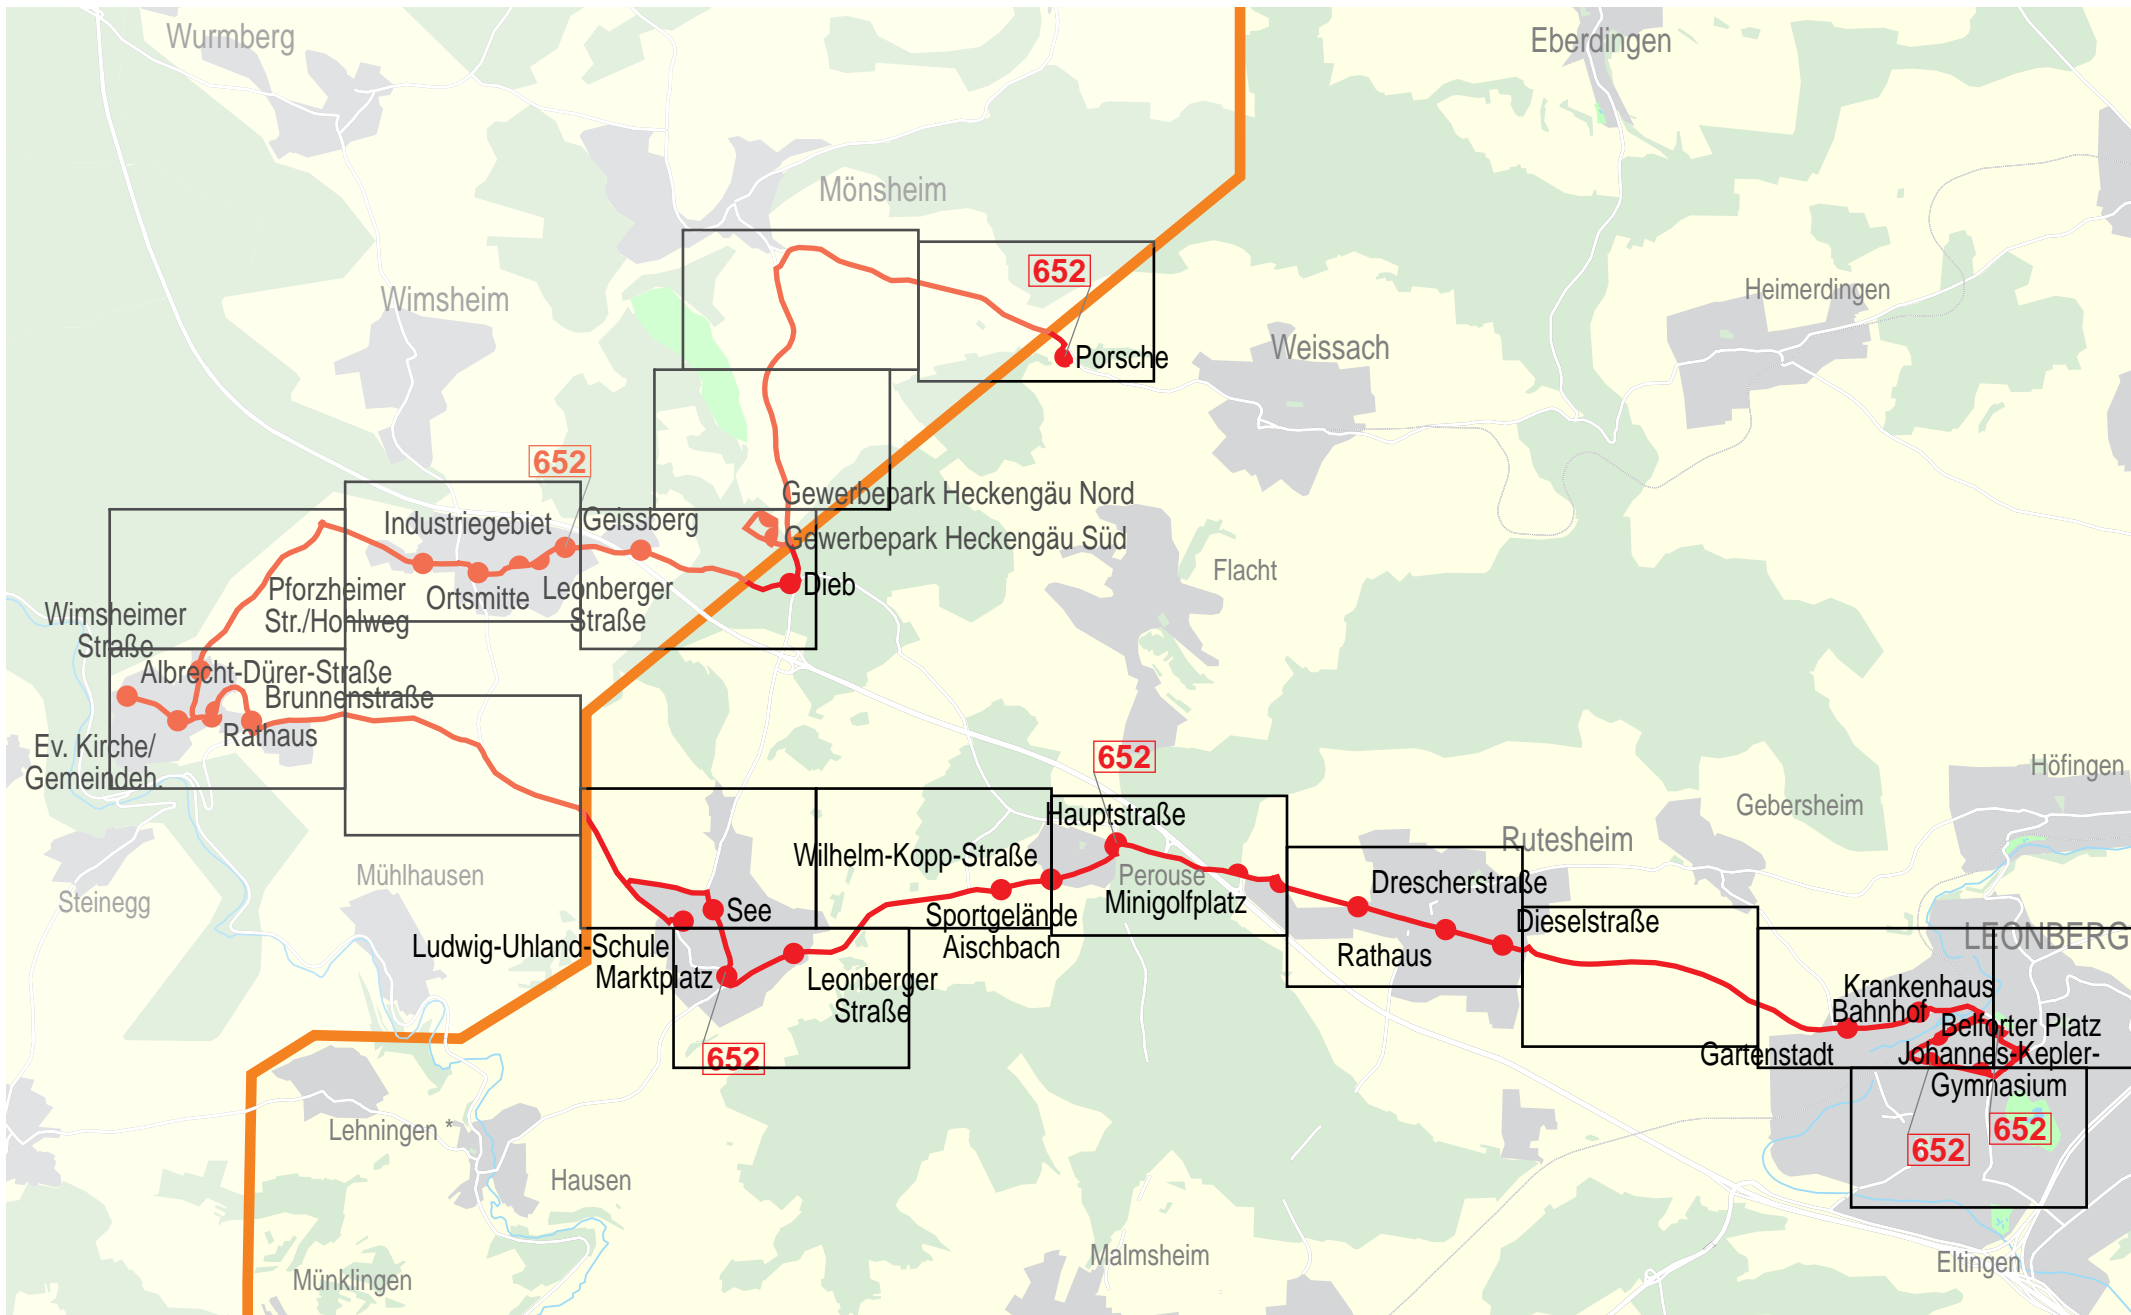

Verlauf der Linie 652

Verlauf der Linie 652

Verlauf der Linie 652

Verlauf der Linie 652

Verlauf der Linie 652

250 m 500 m 750 m 1 km

Verlauf der Linie 652

Verlauf der Linie 652

250 m 500 m 750 m 1 km

Verlauf der Linie 652

Verlauf der Linie 652

250 m 500 m 750 m 1 km

Verlauf der Linie 652

250 m 500 m 750 m 1 km

Verlauf der Linie 652

250 m 500 m 750 m 1 km

Verlauf der Linie 652

Verlauf der Linie 652

Verlauf der Linie 652

Verlauf der Linie 652

Verlauf der Linie 652

Verlauf der Linie 652

Verlauf der Linie 652