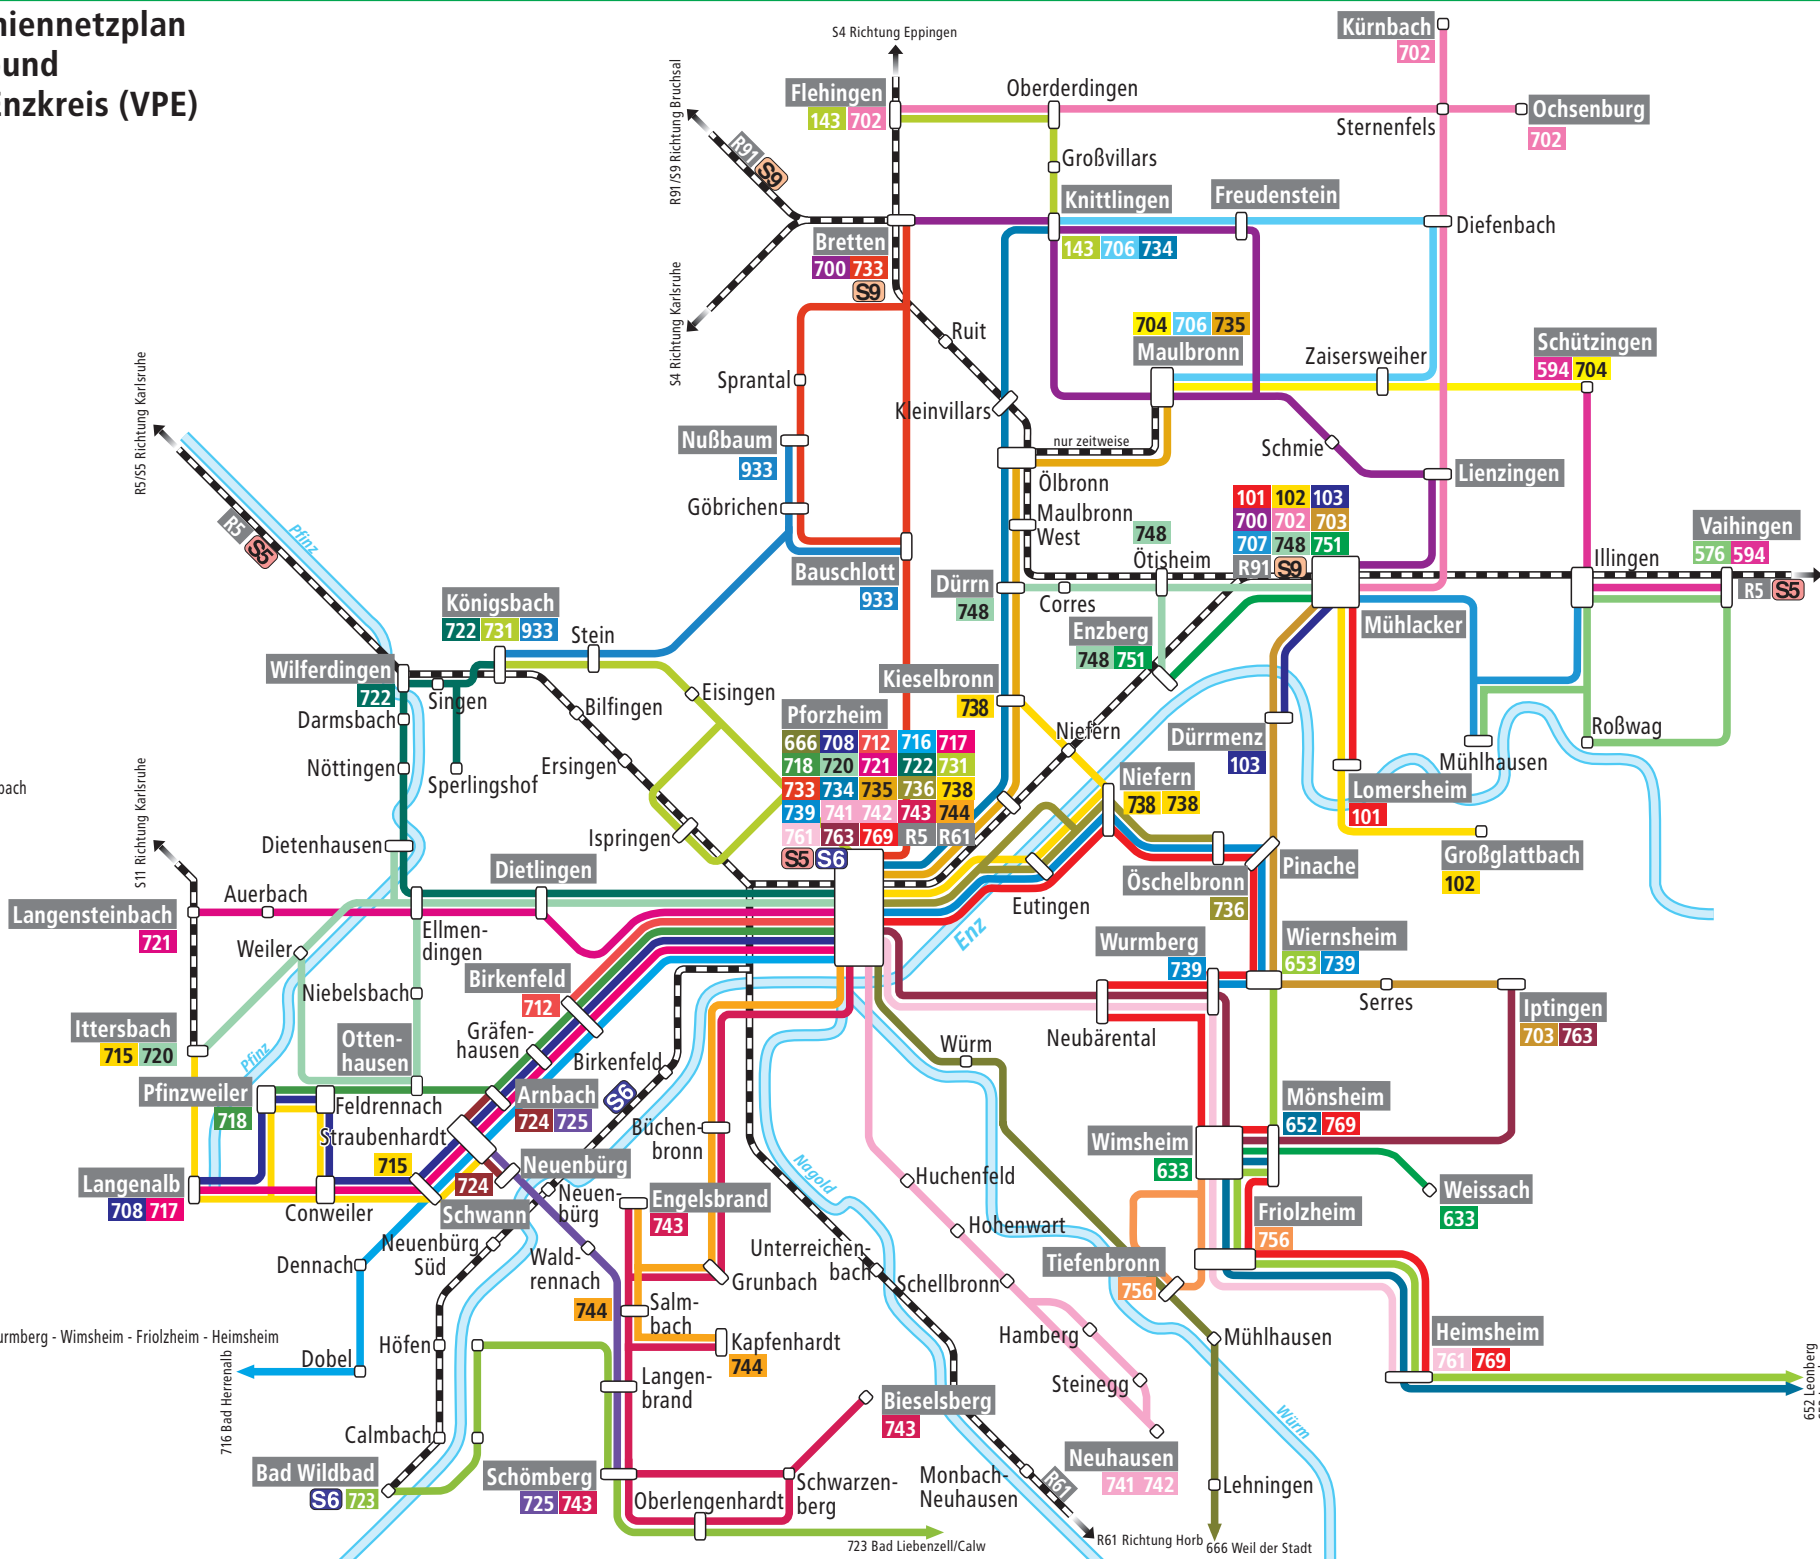

Bahnlinien

- R5** Karlsruhe - Pforzheim - Stuttgart
- R61** Pforzheim - Calw - Horb
- R91** Heidelberg - Bretten - Mühlacker
- S5** Karlsruhe - Pforzheim - Bietigheim
- S6** Pforzheim - Bad Wildbad
- S9** Bruchsal - Bretten - Mühlacker

R5/S5 Richtung Bietigheim/Stuttgart

652 Leonberg
653 Leonberg