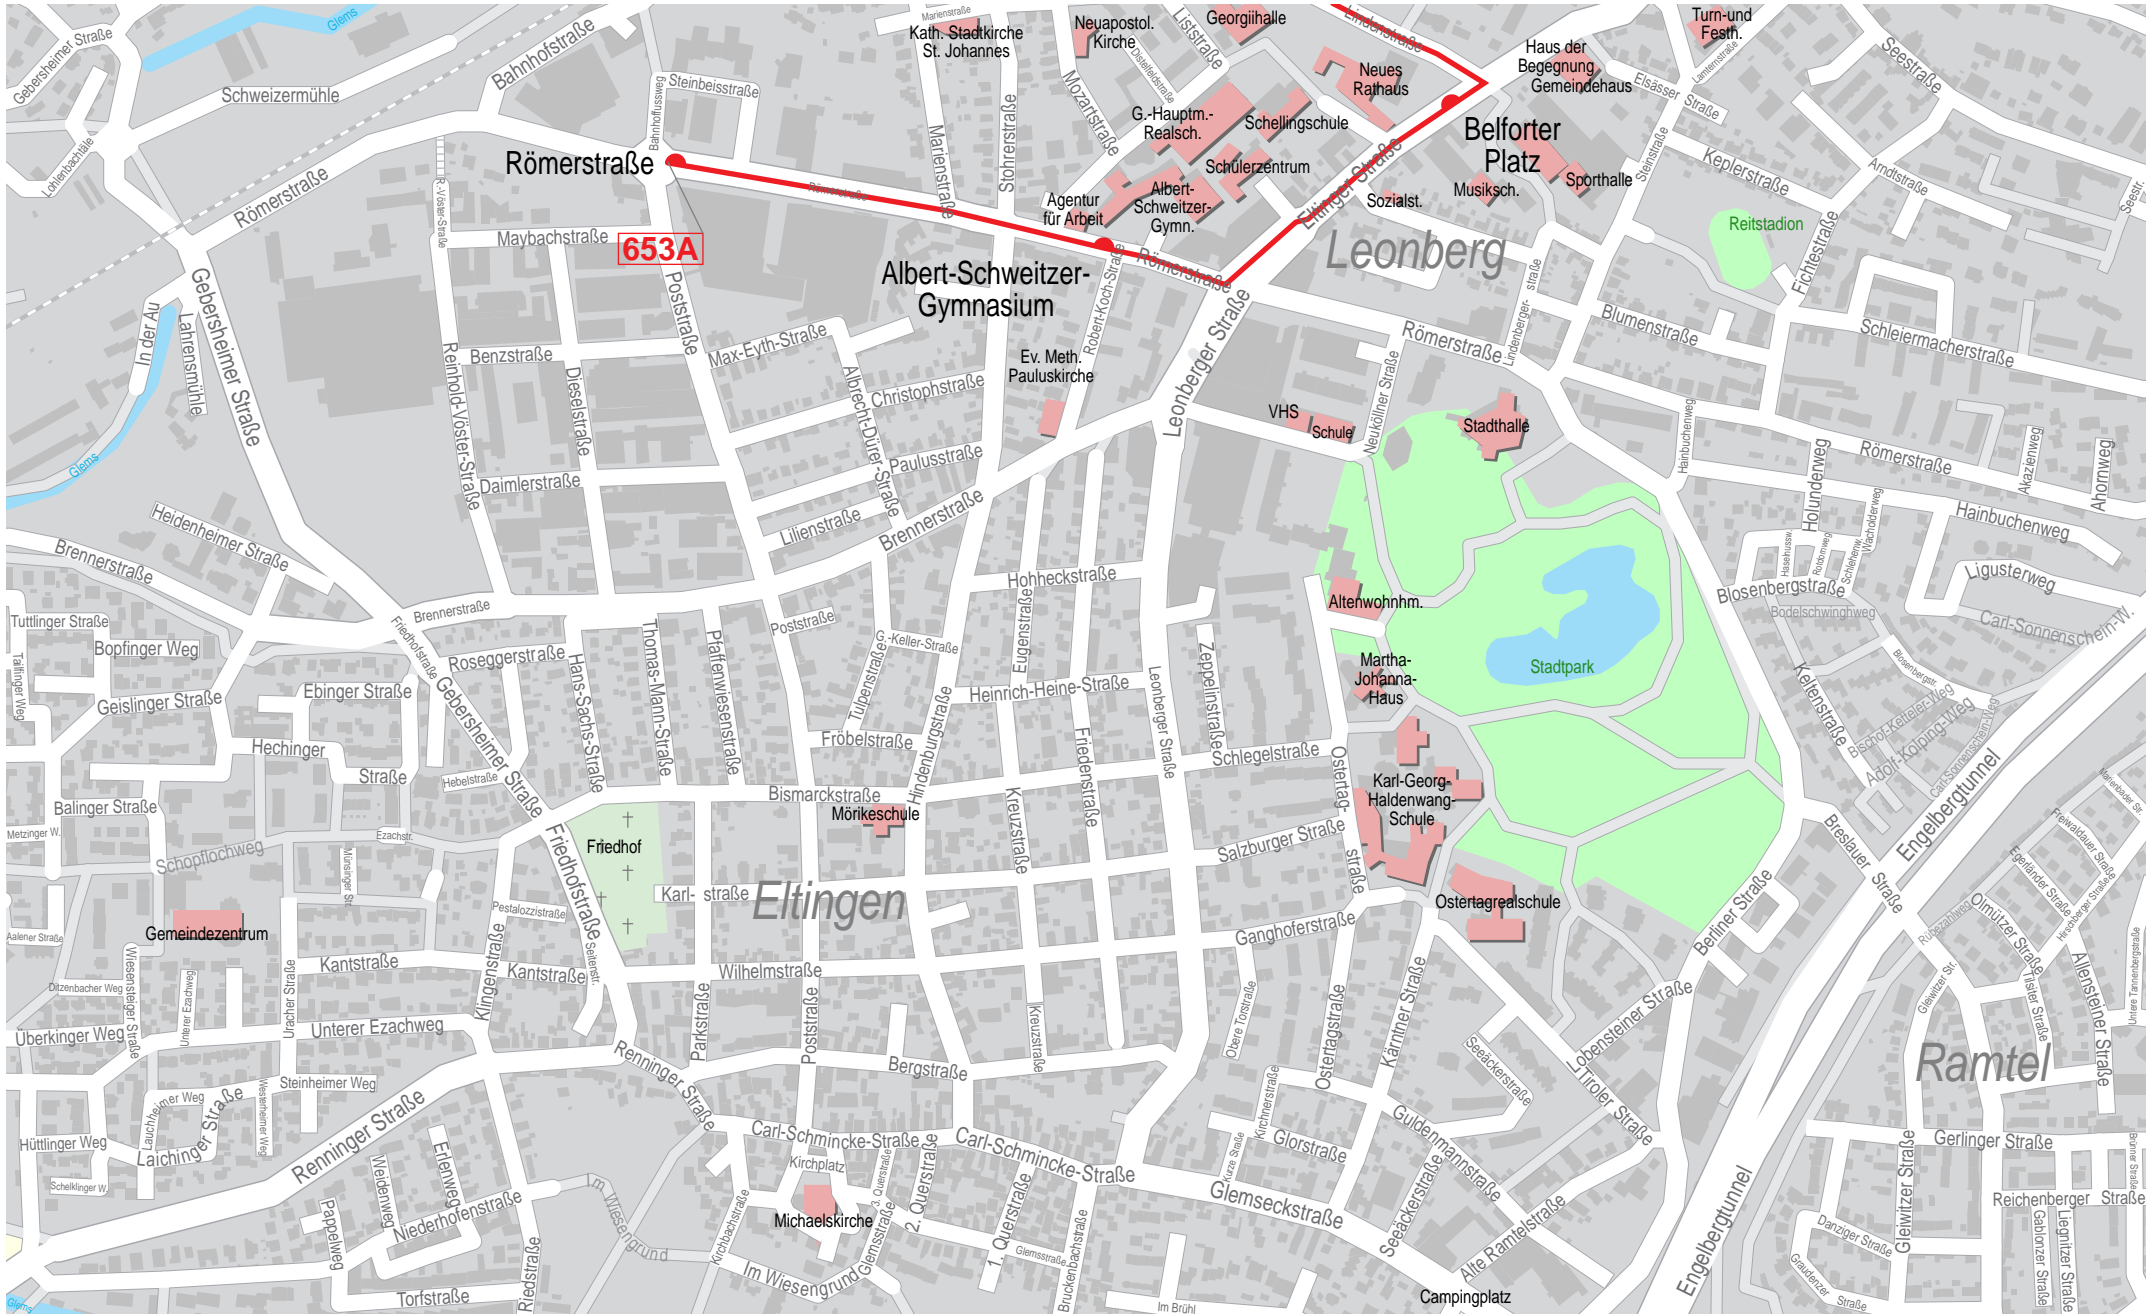

Verlauf der Linie 653A

Verlauf der Linie 653A

250 m 500 m 750 m 1 km

Verlauf der Linie 653A

250 m 500 m 750 m 1 km

Verlauf der Linie 653A

250 m 500 m 750 m 1 km

Verlauf der Linie 653A

Verlauf der Linie 653A

Verlauf der Linie 653A

250 m 500 m 750 m 1 km

Verlauf der Linie 653A

Sporthalle

Verlauf der Linie 653A

Verlauf der Linie 653A

Verlauf der Linie 653A

250 m

500 m

750 m

1 km

Verlauf der Linie 653A

Verlauf der Linie 653A

Verlauf der Linie 653A

250 m 500 m 750 m 1 km