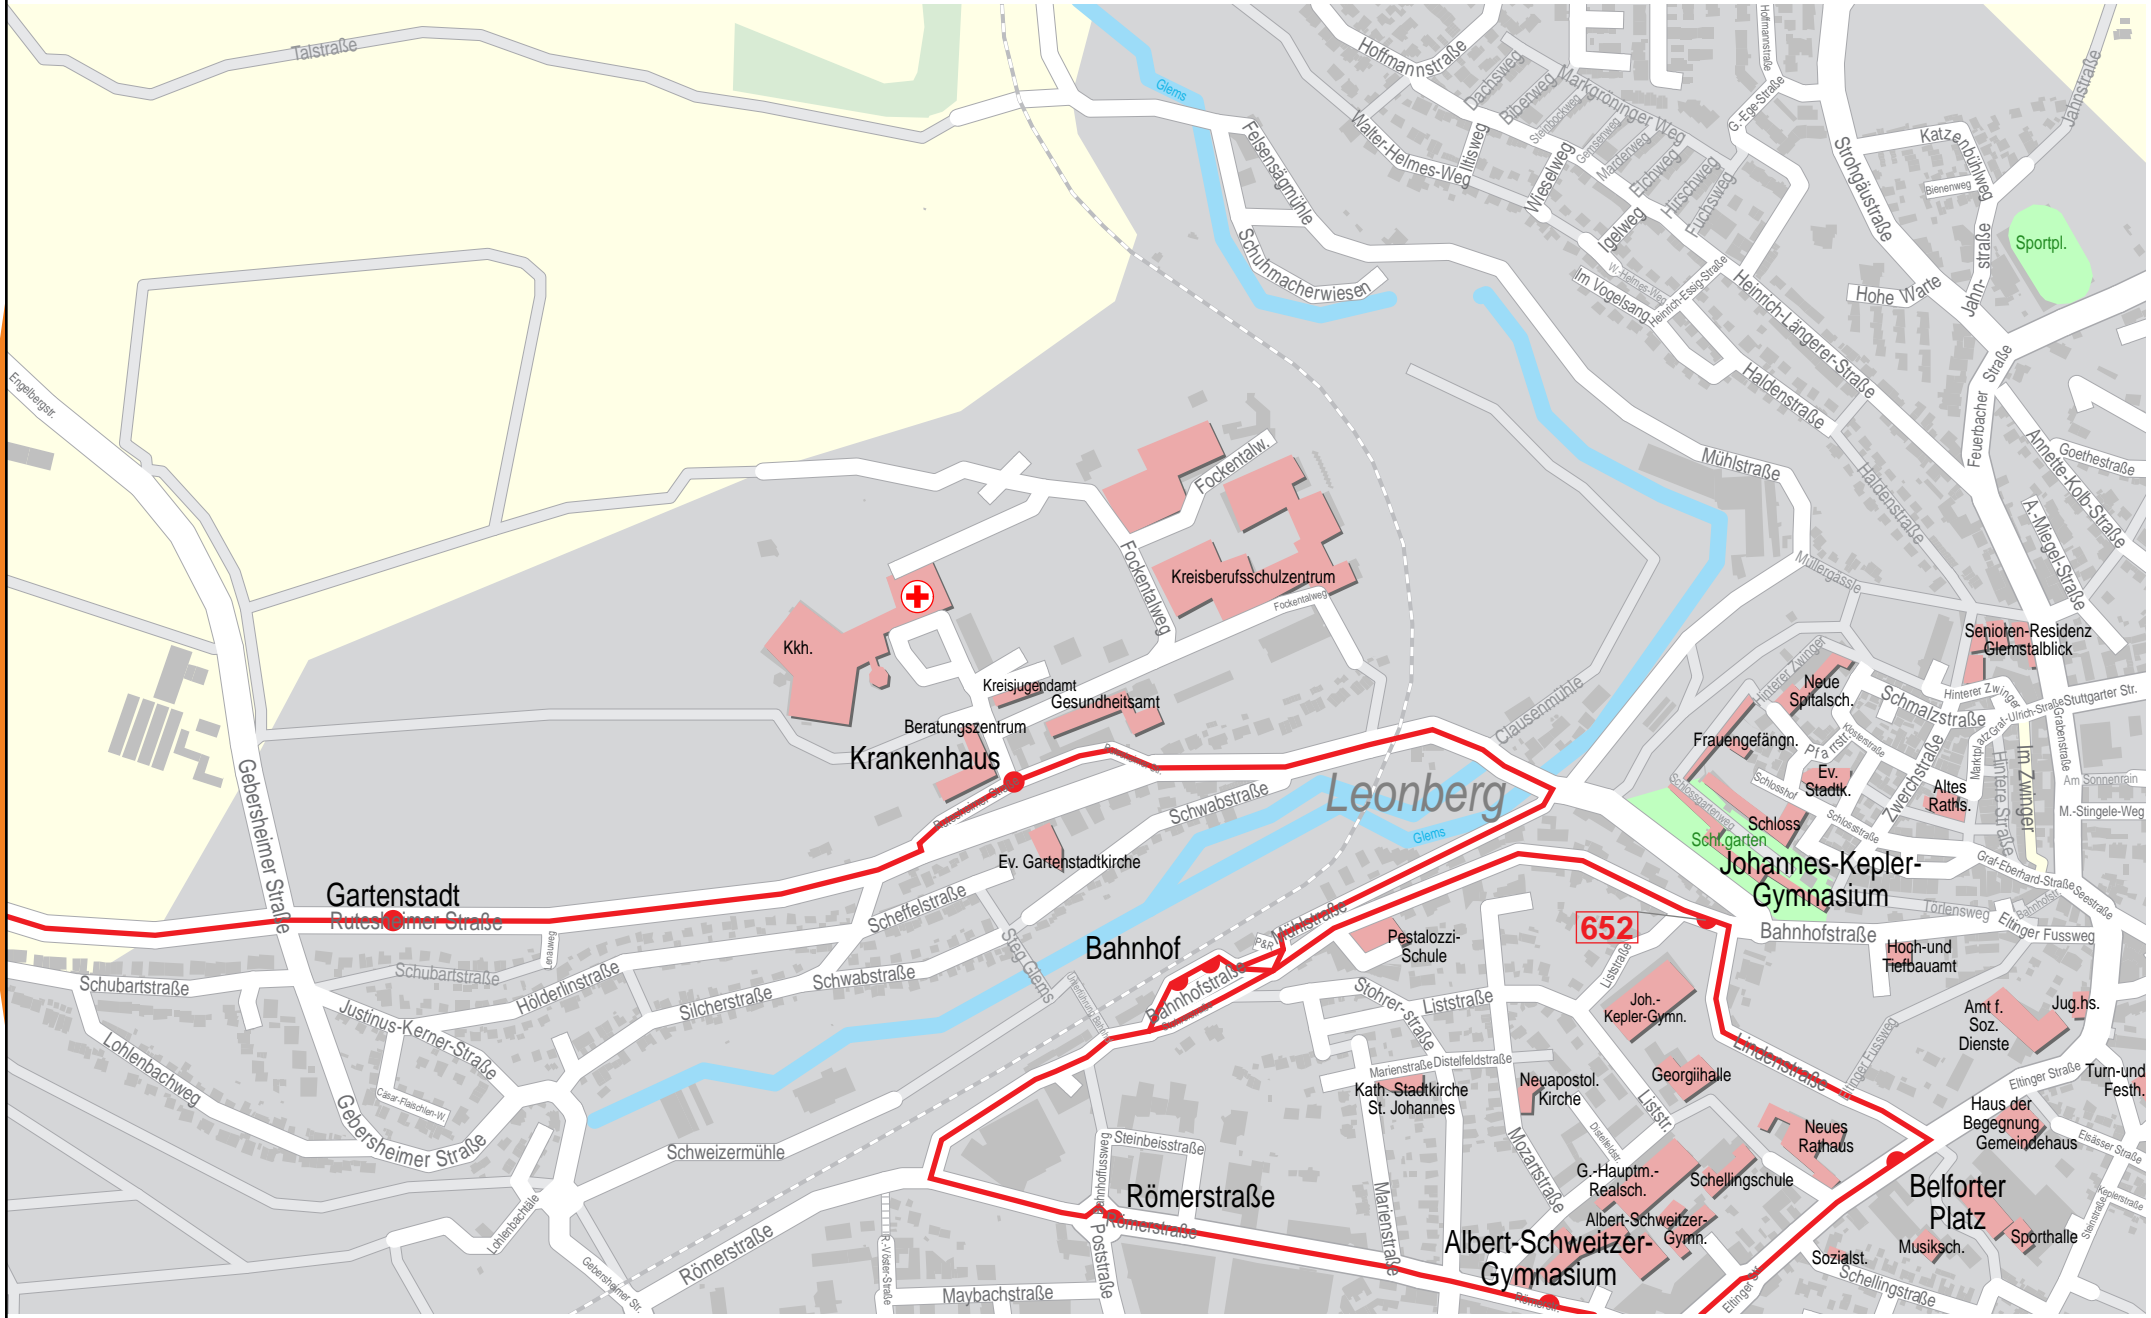

Verlauf der Linie 652

Verlauf der Linie 652

Mühlweg

Verlauf der Linie 652

250 m 500 m 750 m 1 km

Verlauf der Linie 652

Verlauf der Linie 652

250 m 500 m 750 m 1 km

Verlauf der Linie 652

Verlauf der Linie 652

250 m 500 m 750 m 1 km

Verlauf der Linie 652

250 m 500 m 750 m 1 km

Verlauf der Linie 652

250 m 500 m 750 m 1 km

Verlauf der Linie 652

A8/E52

250 m 500 m 750 m 1 km

Verlauf der Linie 652

250 m 500 m 750 m 1 km

Verlauf der Linie 652

250 m 500 m 750 m 1 km

Verlauf der Linie 652

250 m 500 m 750 m 1 km

Verlauf der Linie 652

Verlauf der Linie 652

250 m 500 m 750 m 1 km

Verlauf der Linie 652

250 m 500 m 750 m 1 km

Verlauf der Linie 652

Verlauf der Linie 652

Verlauf der Linie 652