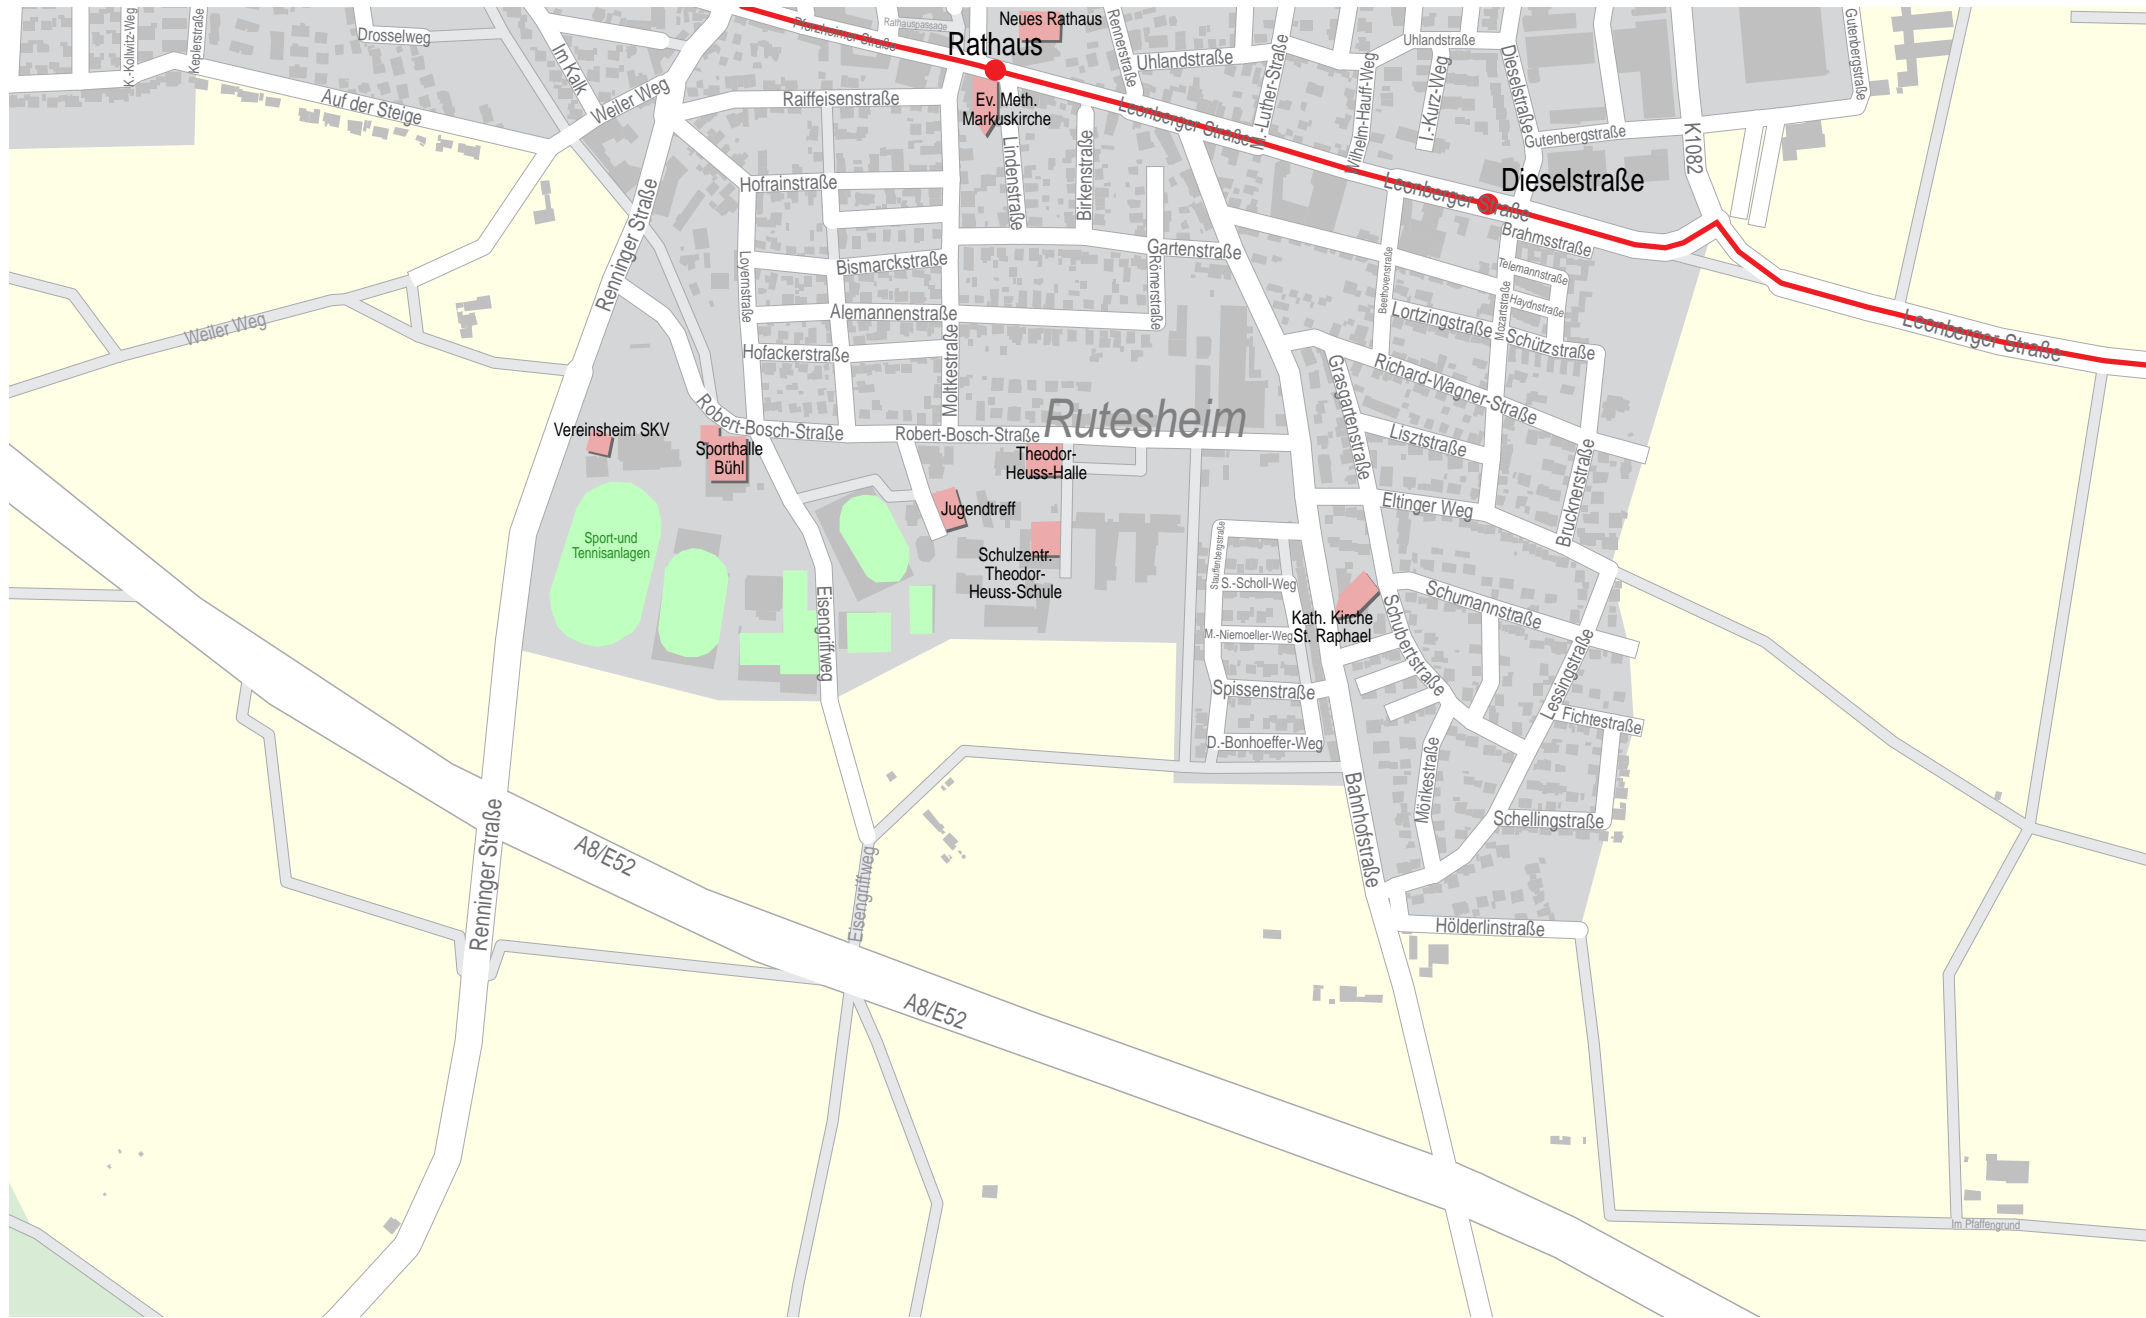

Verlauf der Linie 652

Verlauf der Linie 652

Mühlweg

Verlauf der Linie 652

250 m 500 m 750 m 1 km

Verlauf der Linie 652

Verlauf der Linie 652

250 m 500 m 750 m 1 km

Verlauf der Linie 652

Verlauf der Linie 652

250 m 500 m 750 m 1 km

Verlauf der Linie 652

250 m 500 m 750 m 1 km

Verlauf der Linie 652

250 m 500 m 750 m 1 km

Verlauf der Linie 652

A8/E52

250 m 500 m 750 m 1 km

Verlauf der Linie 652

250 m 500 m 750 m 1 km

Verlauf der Linie 652

250 m 500 m 750 m 1 km

Verlauf der Linie 652

250 m 500 m 750 m 1 km

Verlauf der Linie 652

Verlauf der Linie 652

250 m 500 m 750 m 1 km

Verlauf der Linie 652

250 m 500 m 750 m 1 km

Verlauf der Linie 652

Verlauf der Linie 652

Verlauf der Linie 652