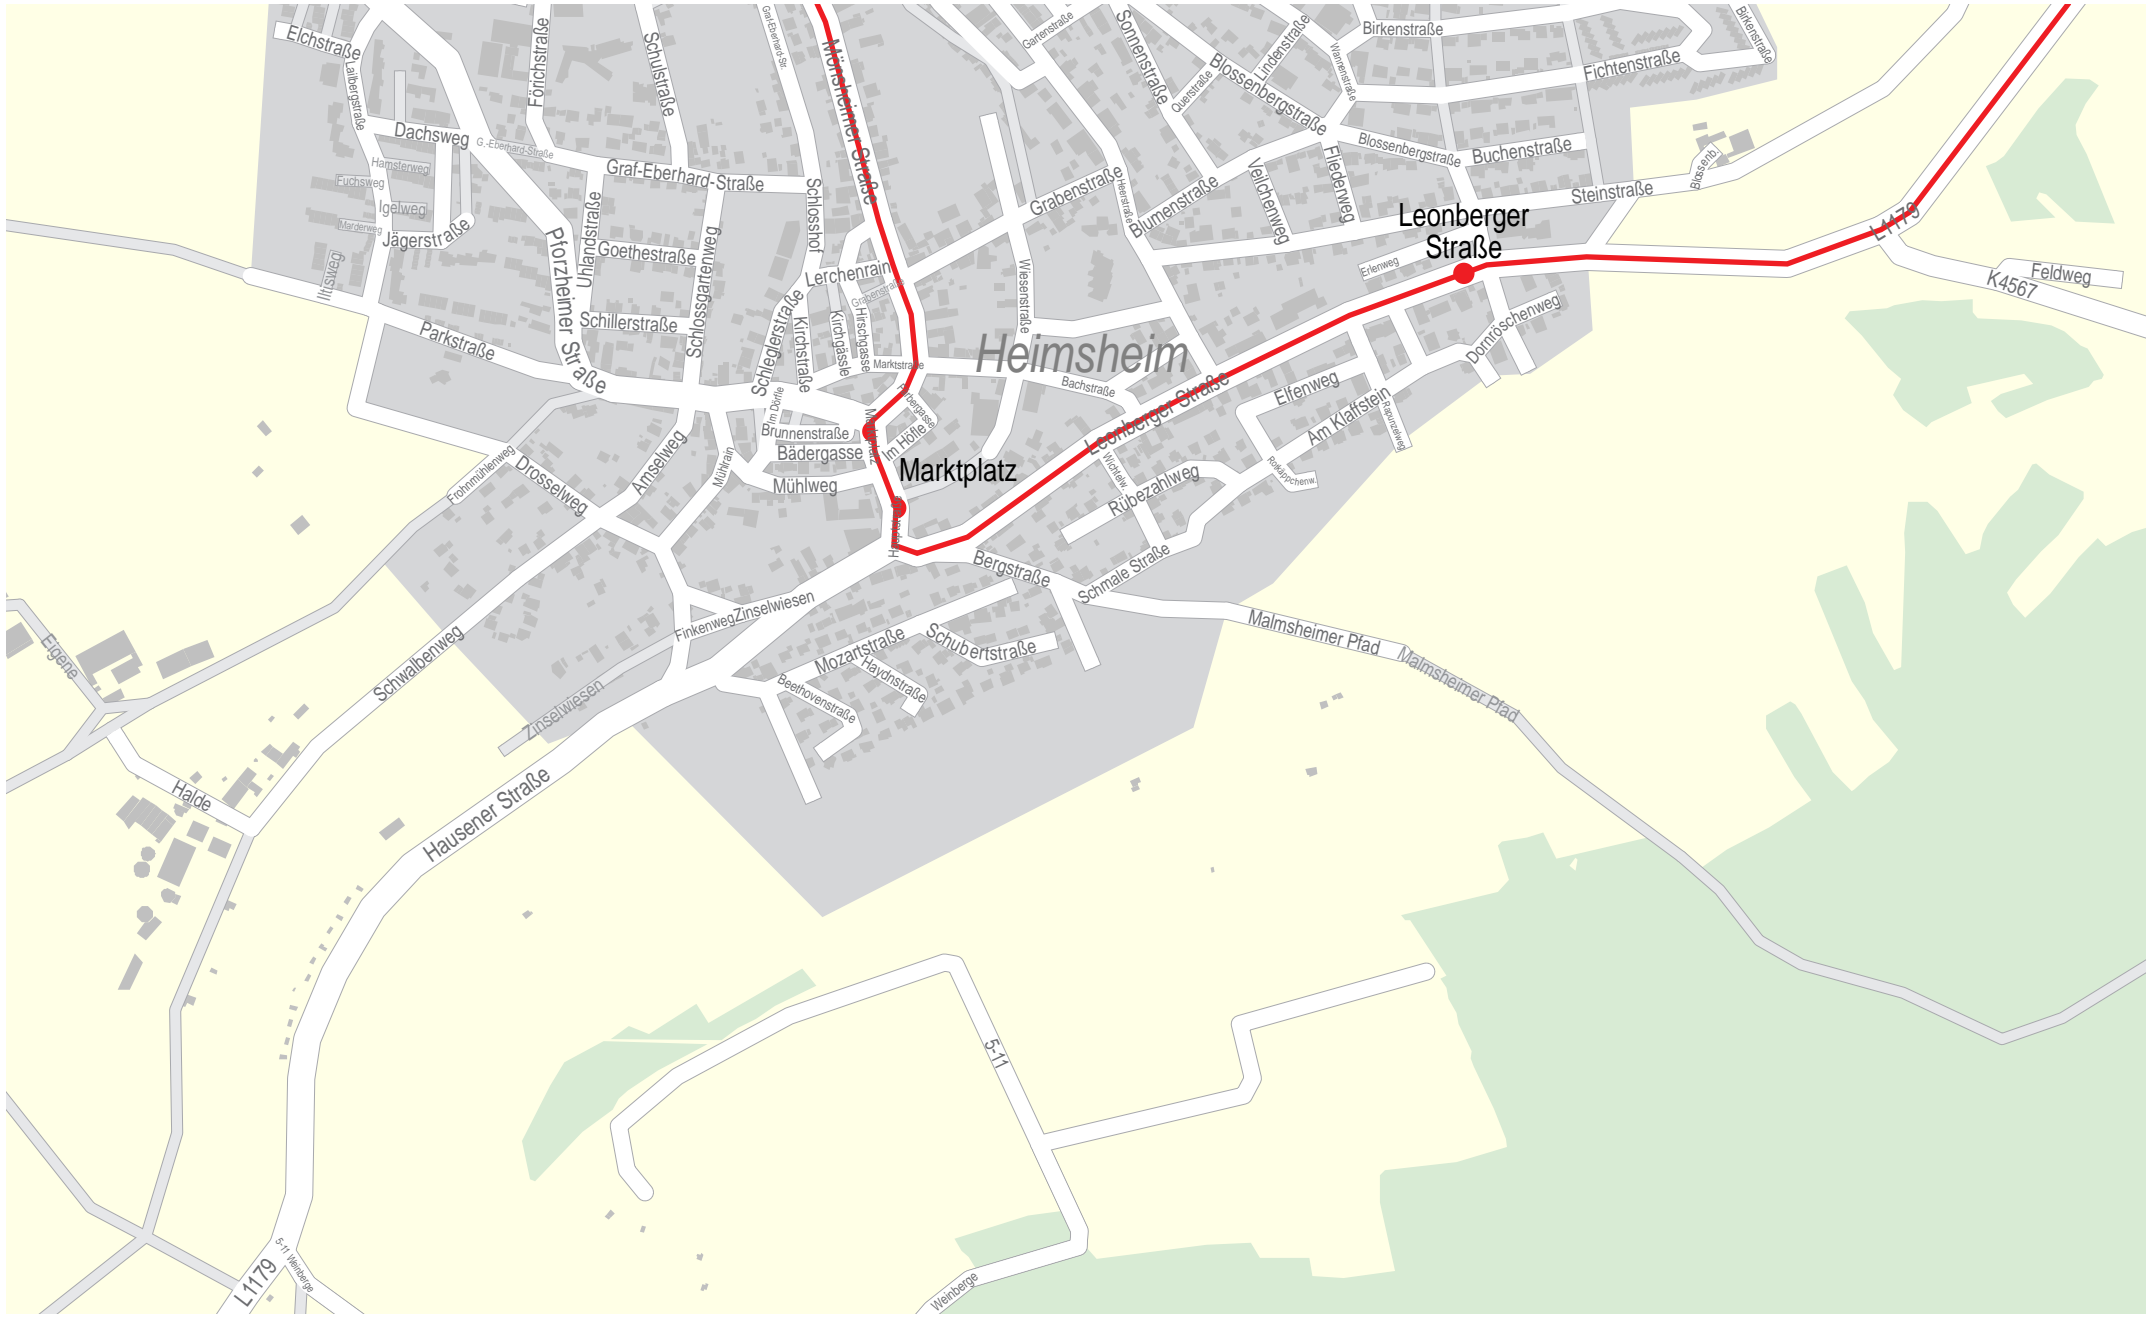

Verlauf der Linie 652

Verlauf der Linie 652

Mühlweg

Verlauf der Linie 652

250 m 500 m 750 m 1 km

Verlauf der Linie 652

Verlauf der Linie 652

250 m 500 m 750 m 1 km

Verlauf der Linie 652

Verlauf der Linie 652

250 m 500 m 750 m 1 km

Verlauf der Linie 652

250 m 500 m 750 m 1 km

Verlauf der Linie 652

250 m 500 m 750 m 1 km

Verlauf der Linie 652

A8/E52

250 m 500 m 750 m 1 km

Verlauf der Linie 652

250 m 500 m 750 m 1 km

Verlauf der Linie 652

250 m 500 m 750 m 1 km

Verlauf der Linie 652

250 m 500 m 750 m 1 km

Verlauf der Linie 652

Verlauf der Linie 652

250 m 500 m 750 m 1 km

Verlauf der Linie 652

250 m 500 m 750 m 1 km

Verlauf der Linie 652

Verlauf der Linie 652

Verlauf der Linie 652