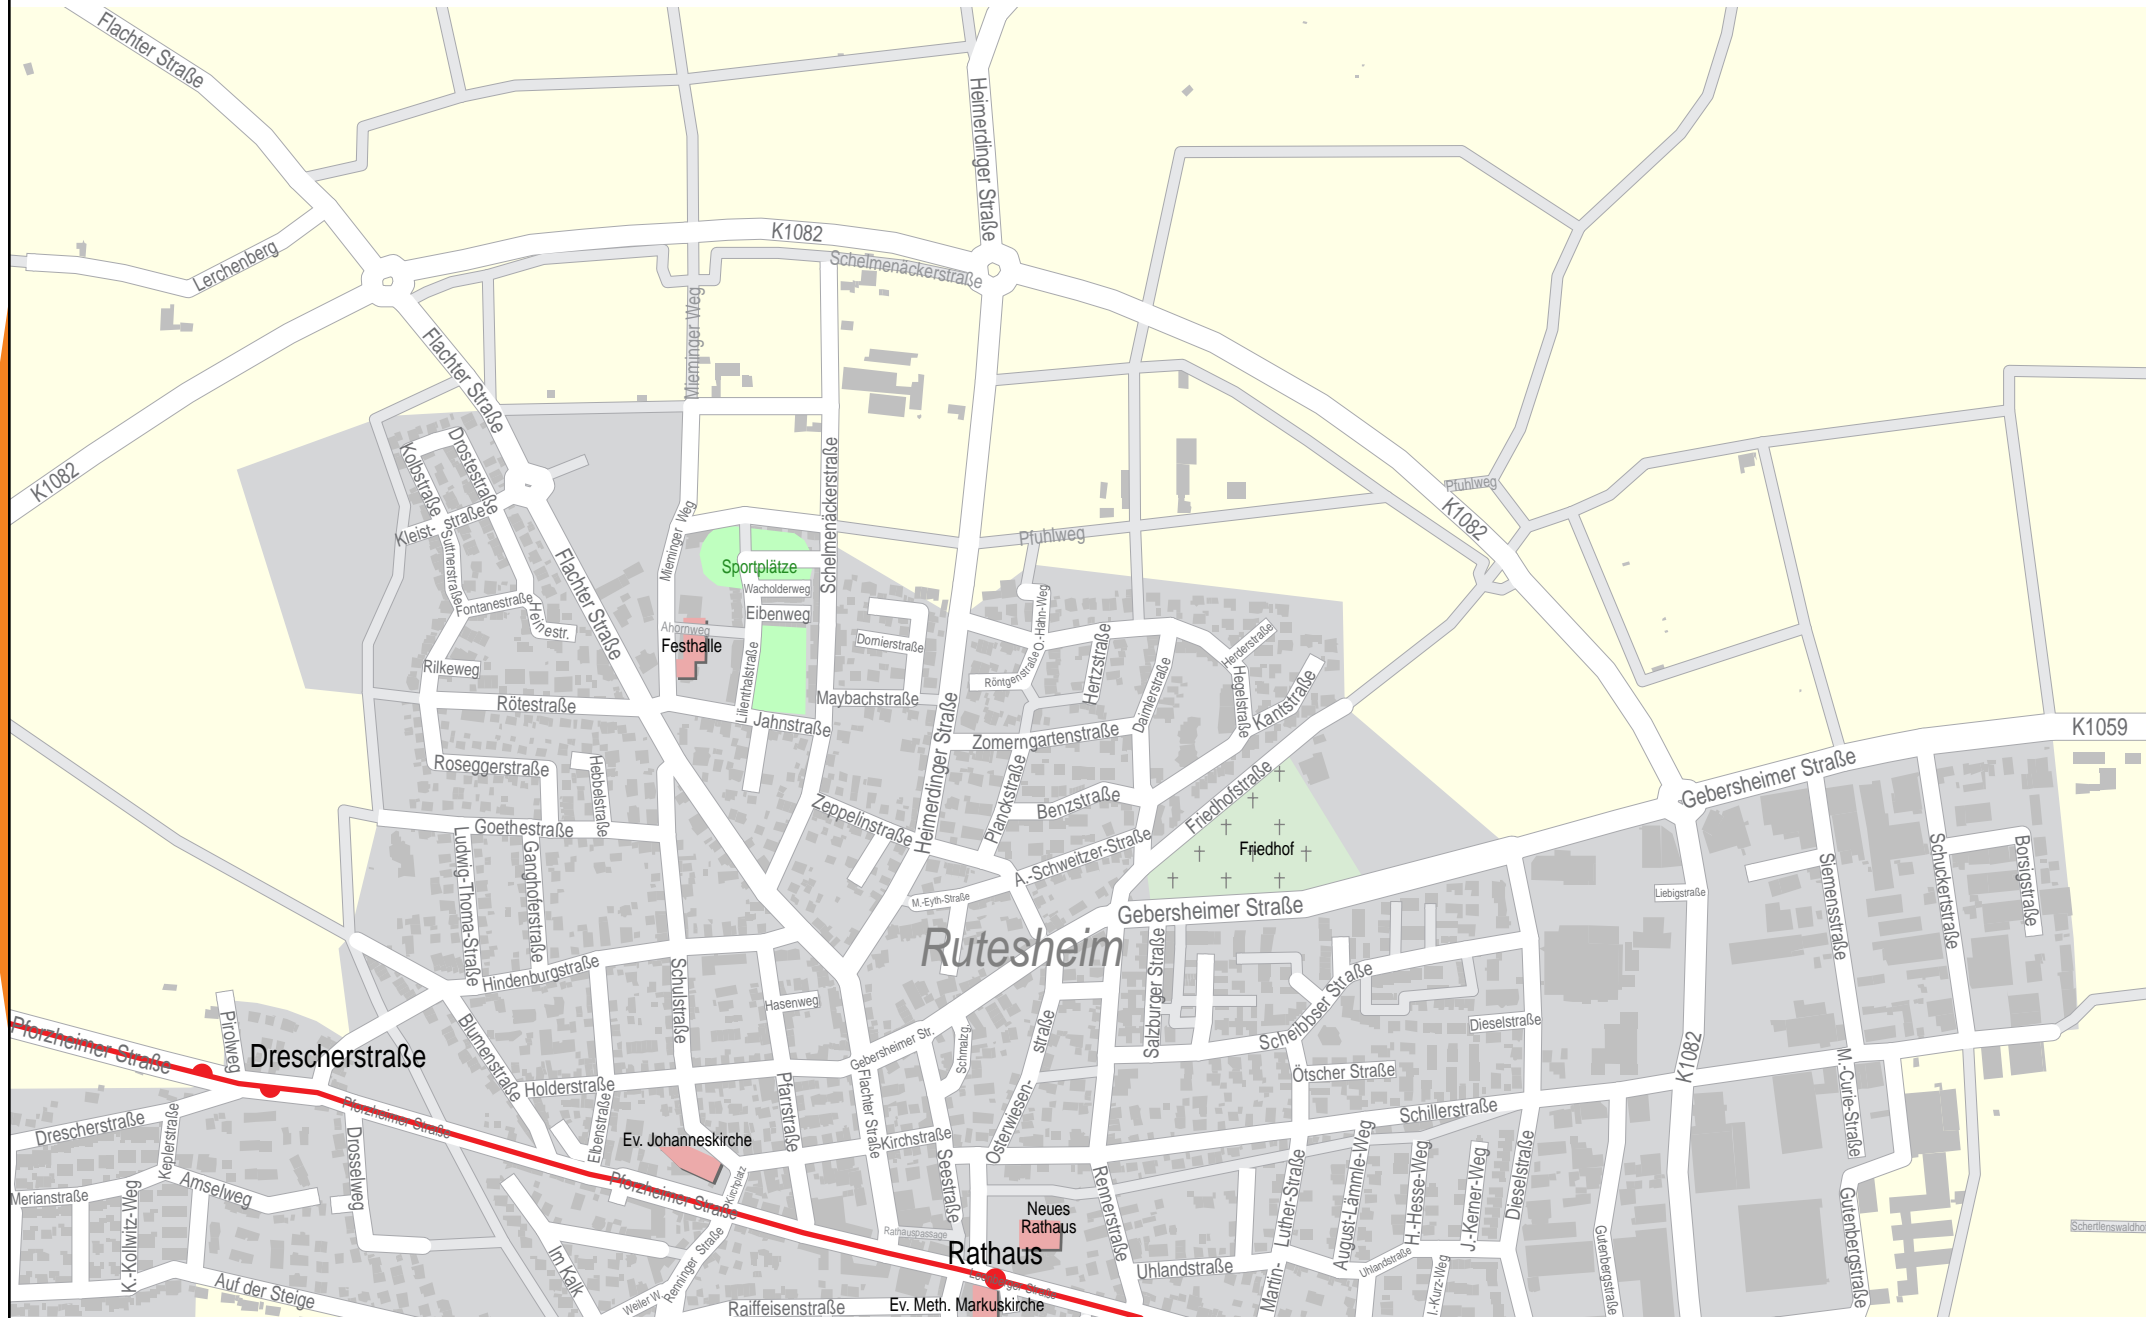

Verlauf der Linie 652

Verlauf der Linie 652

Mühlweg

Verlauf der Linie 652

250 m 500 m 750 m 1 km

Verlauf der Linie 652

Verlauf der Linie 652

250 m 500 m 750 m 1 km

Verlauf der Linie 652

Verlauf der Linie 652

250 m 500 m 750 m 1 km

Verlauf der Linie 652

250 m 500 m 750 m 1 km

Verlauf der Linie 652

250 m 500 m 750 m 1 km

Verlauf der Linie 652

A8/E52

250 m 500 m 750 m 1 km

Verlauf der Linie 652

250 m 500 m 750 m 1 km

Verlauf der Linie 652

250 m 500 m 750 m 1 km

Verlauf der Linie 652

250 m 500 m 750 m 1 km

Verlauf der Linie 652

Verlauf der Linie 652

250 m 500 m 750 m 1 km

Verlauf der Linie 652

250 m 500 m 750 m 1 km

Verlauf der Linie 652

Verlauf der Linie 652

Verlauf der Linie 652