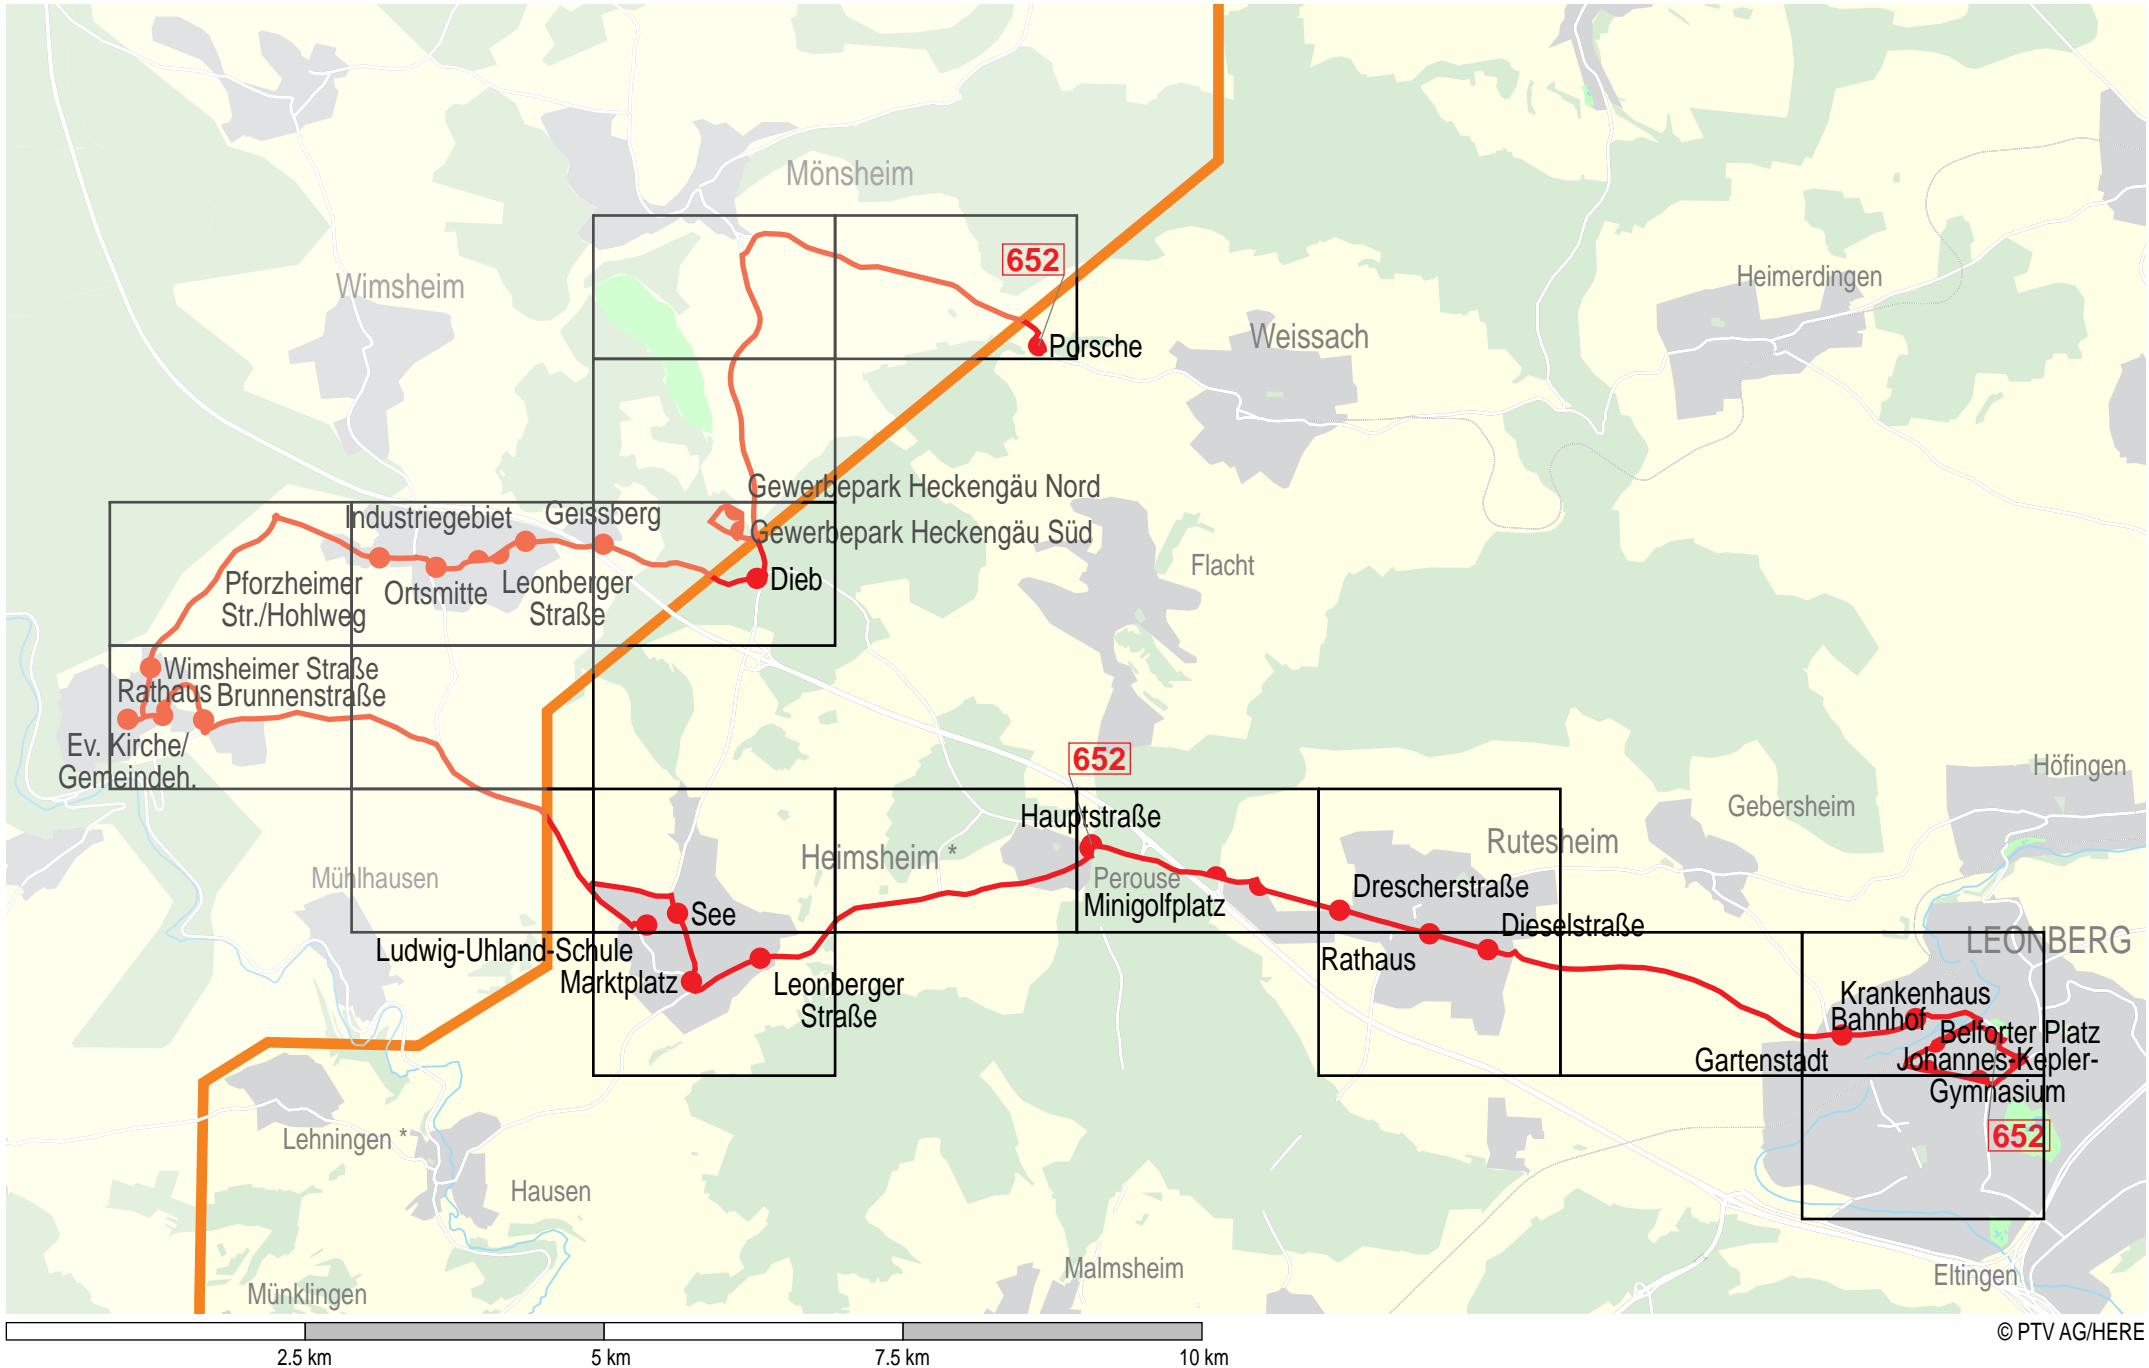

Verlauf der Linie 652

Verlauf der Linie 652

Mühlweg

Verlauf der Linie 652

250 m 500 m 750 m 1 km

Verlauf der Linie 652

Verlauf der Linie 652

250 m 500 m 750 m 1 km

Verlauf der Linie 652

Verlauf der Linie 652

250 m 500 m 750 m 1 km

Verlauf der Linie 652

250 m 500 m 750 m 1 km

Verlauf der Linie 652

250 m 500 m 750 m 1 km

Verlauf der Linie 652

A8/E52

250 m 500 m 750 m 1 km

Verlauf der Linie 652

250 m 500 m 750 m 1 km

Verlauf der Linie 652

250 m 500 m 750 m 1 km

Verlauf der Linie 652

250 m 500 m 750 m 1 km

Verlauf der Linie 652

Verlauf der Linie 652

250 m 500 m 750 m 1 km

Verlauf der Linie 652

250 m 500 m 750 m 1 km

Verlauf der Linie 652

Verlauf der Linie 652

Verlauf der Linie 652