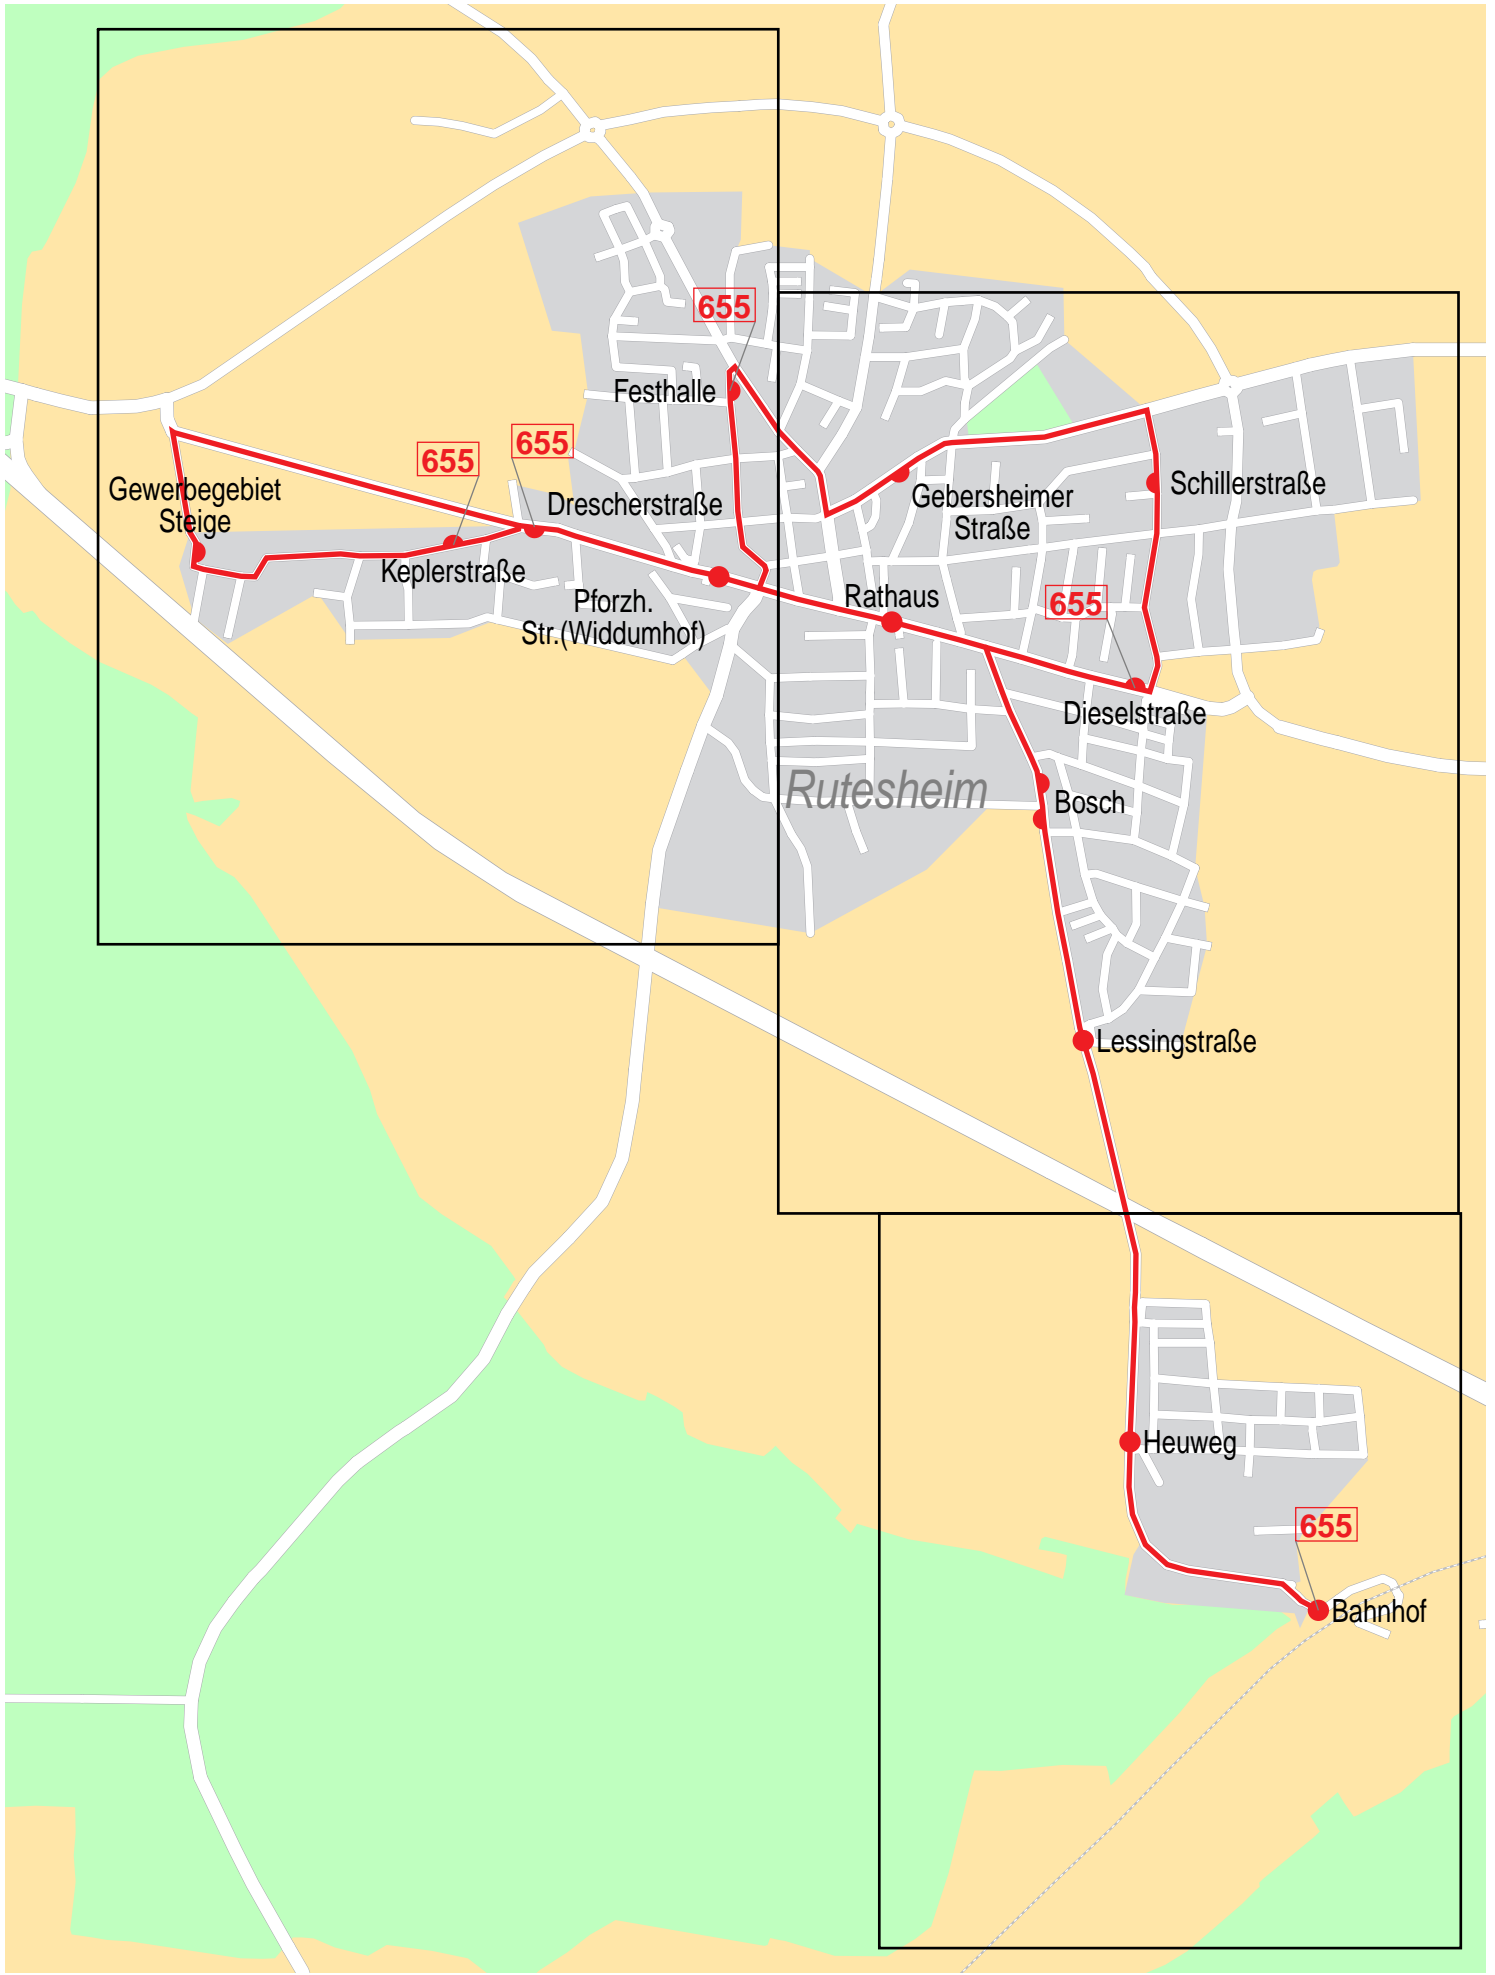

ONE fishmart, Moltkestraße 1  
Schreibwaren Schilling, Pfarrstr. 10  
Backshop Sehne Perouse Hauptstr 1  
Bürgeramt der Stadtverwaltung im Rathaus (EG Zimmer 101).

Durchgehender 30-Minuten-Takt Montag bis Freitag von 6 Uhr bis 19 Uhr und Samstag von 8.30 Uhr bis 15 Uhr auf der bewährten Route: S-Bahnhof, Heuweg, Lessingstraße, Bosch und Rathaus

←

MONTAG - FREITAG

Rutesheim Festhalle		17.25		18.25																			
- Gebersheimer Straße		17.26		18.26																			
- Schillerstraße		17.28		18.28																			
- Dieselstraße		17.29		18.29																			
- Keplerstraße	16.56	⚡	17.56	⚡																			
- Gewerbegebiet Steige	16.58	⚡	17.58	⚡																			
- Drescherstraße	17.00	⚡	18.00	⚡																			
- Pforzh. Str.(Widdumhof)	17.01	⚡	18.01	⚡																			
- Rathaus	17.03	17.33	18.03	18.33																			
- Bosch	17.05	17.35	18.05	18.35																			
- Lessingstraße	17.06	17.36	18.06	18.36																			
- Heuweg	17.07	17.37	18.07	18.37																			
- Bahnhof an	17.08	17.38	18.08	18.38																			
<b>S6 Rutesheim</b> ab	17.16	17.46	18.16	18.46																			
<b>S6 Weil der Stadt</b> an	17.25	17.55	18.25	18.55																			
<b>S6 Rutesheim</b> ab	17.14	17.44	18.14	18.44																			
<b>S6 Hauptbahnhof</b> an	17.42	18.12	18.42	19.12																			

# Verlauf der Linie 655

250 m 500 m 750 m 1 km

© NAVTEQ/PTV AG/Map&Guide